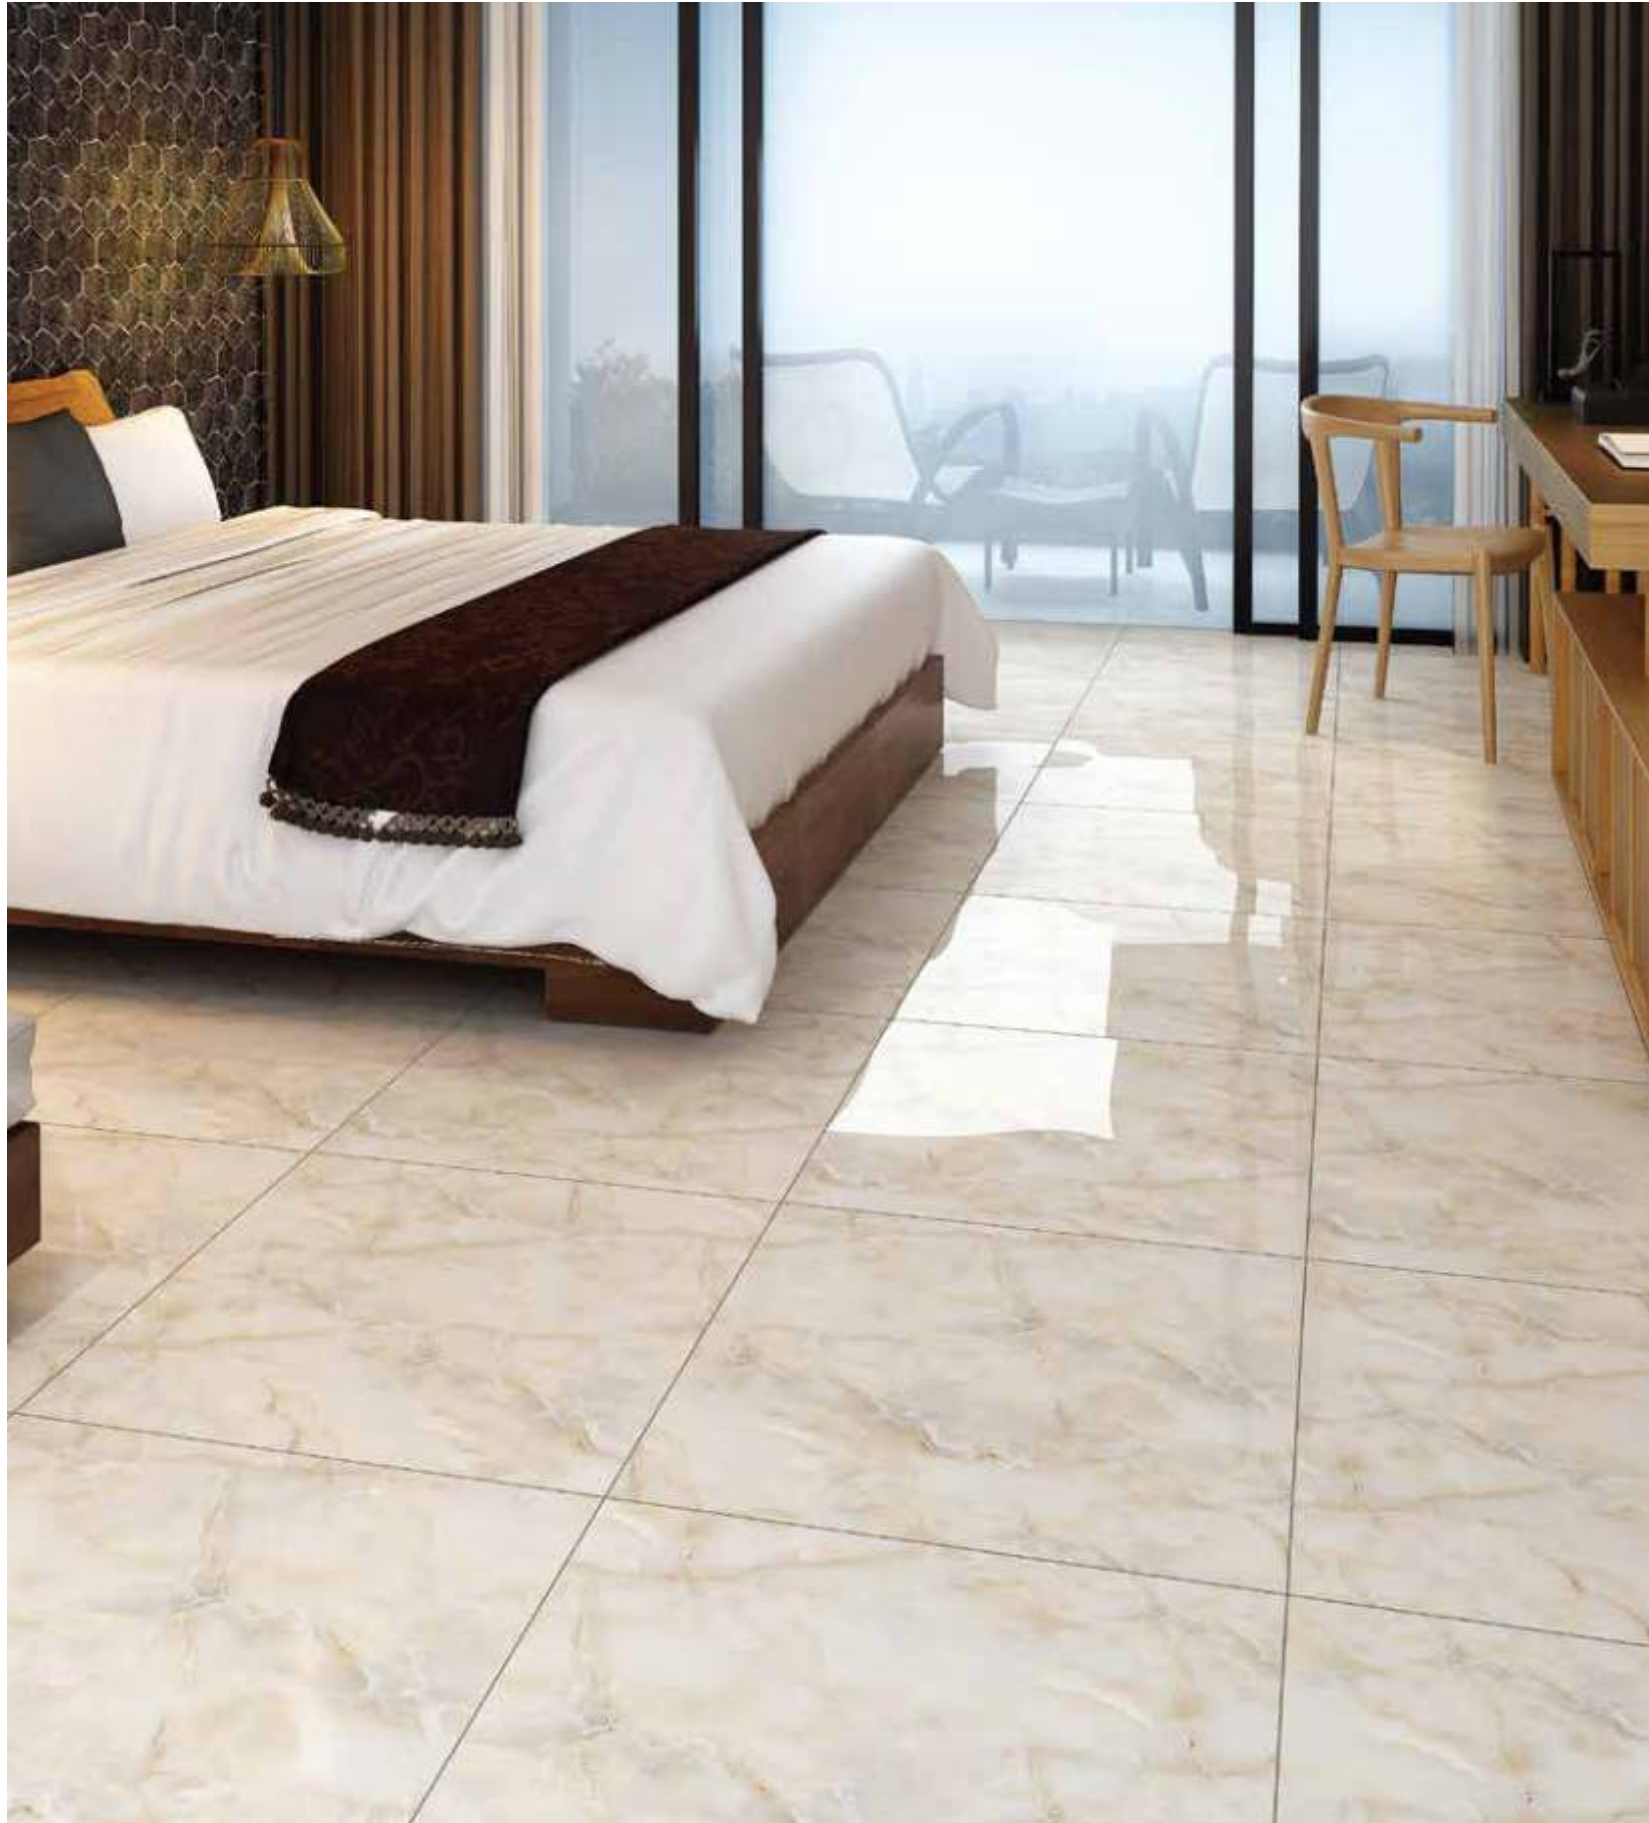

Phase - 3

iSatuario

Crystal Satuario

Phase - 3

600x600mm

60x60cm | 24"x 24"

wall/floor tiles
pavimenti/rivestimenti

use 3mm space
usare lo spazio 3mm